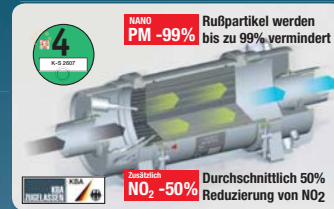

Exklusiv bei Pneumobil:

Für Nutzfahrzeuge inkl. Wohnmobile

RUSSPARTIKELFILTER

Umwelttechnologie
made by **PIRELLI**

- Freie Fahrt in allen europäischen Umweltzonen
- Funktioniert auch im Stop and Go Betrieb bei niedrigen Abgastemperaturen
- Lange Serviceintervalle und Lebensdauer, geringe Wartungskosten
- Günstigere Mauteinstufung